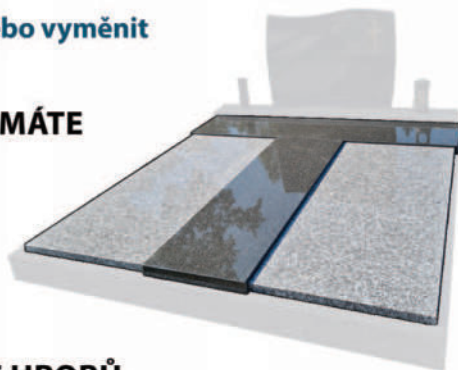

TIP **NESEDÍ VÁM TERMÍN, NEBO NA SEZNAMU CHYBÍ VÁŠ HŘBITOV?**
ZAVOLEJTE NÁM - PŘIZPŮSOBÍME SE A PŘIJEDEME ZA VÁMI.

Uvažujete zakrýt hrob a nebo vyměnit staré desky za nové?

**JEN TEĎ A JEN OD NÁS MÁTE
SLEVVU 20 %
NA ZÁKRYTÍ VAŠEHO
HROBU SVĚTLOU
LEŠTĚNOU ŽULOU!**

KOMPLETNÍ RENOVACE HROBŮ